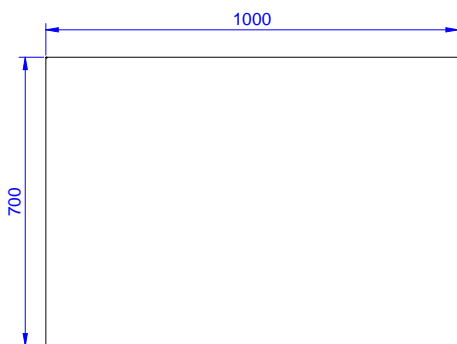

Front

Sida

Topp

Viktig information

Yttermått, bredd 132723 (TG1000PN)	1000 mm
Yttermått, djup	700 mm
Yttermått, höjd	900 mm
Bänkskiva tjocklek	50 mm
Nettovikt:	24.4 kg