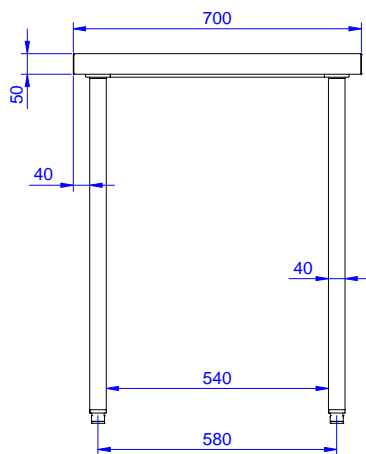

Kort specifikation

Pos.

Arbetsbänk med 50 mm bänkskiva i rostfritt stål (304 AISI) 1 mm i tjocklek. Med uppvikta kanter och förstärkt vattenfast underskiva, utrustad med ett lager ljuddämpande material. Inbyggt avrundat bakre uppstånd, h=100mm. Fyrkantsben (40x40 mm) och höjjusterbara fötter i rostfritt stål (304 AISI).

Konstruktion

- 50 mm bänkskiva i rostfritt stål (304 AISI), med tjockleken 10/10, uppvikta kanter och förstärkt vattenfast underskiva, utrustad med ett lager ljuddämpande material.
- 400 eller 600 mm bred låda, hurts med 4 lådor, underhylla, tresidig underram och en uppsättning hjul som alternativ till fötter, kan monteras som tillval på samtliga arbetsbord.
- 40 mm tjock underhylla som lätt monteras 200 mm över golvet. Underhylla måste finnas vid montering av lådhurts.
- Fyrkantsben (40x40 mm) och höjjusterbara fötter i rostfritt stål (304 AISI).
- Bänkskiva monteras lätt på ben, utan skruvar.
- Levereras omonterat.
- Det finns olika blandare att få som passar alla behov.
- 100 mm hög bakkant, 13 mm djup med rundat hörn , avsett att användas vid placering mot en vägg.

Front

Sida

Topp

Viktig information

Yttermått, bredd 132723 (TG1000PN)	1000 mm
Yttermått, djup	700 mm
Yttermått, höjd	900 mm
Bänkskiva tjocklek	50 mm
Nettovikt:	24.4 kg