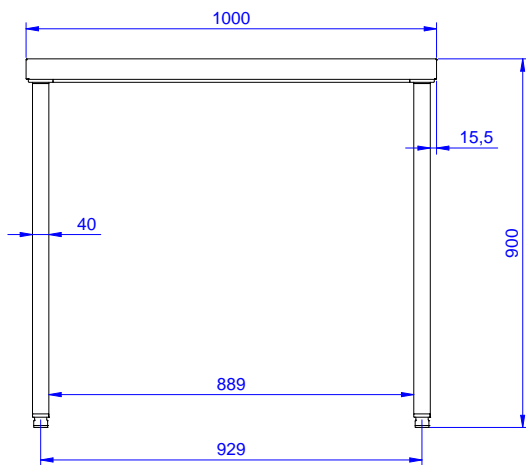

Kort specifikation

Pos.

Arbetsbänk med 50 mm bänkskiva i rostfritt stål (304 AISI) 1 mm i tjocklek. Med uppvikta kanter och förstärkt vattenfast underskiva, utrustad med ett lager ljuddämpande material. Inbyggt avrundat bakre uppstånd, h=100mm. Fyrkantsben (40x40 mm) och höjjusterbara fötter i rostfritt stål (304 AISI).

Huvudfunktioner

- Perfekt för central placering i köket, antingen som en ö eller baksida mot baksida.
- 400mm eller 600mm lådor kan beställas som tillval till bänken. Ytterligare lådor kan beställas i set med upp till fyra lådor
- Skåpets robusthet, stabilitet och tillförlitlighet är noggrant testad.

Konstruktion

- 50 mm bänkskiva i rostfritt stål (304 AISI), med tjockleken 10/10, uppvikta kanter och förstärkt vattenfast underskiva, utrustad med ett lager ljuddämpande material.
- 400 eller 600 mm bred låda, hurts med 4 lådor, underhylla, tresidig underram och en uppsättning hjul som alternativ till fötter, kan monteras som tillval på samtliga arbetsbord.
- 40 mm tjock underhylla som lätt monteras 200 mm över golvet. Underhylla måste finnas vid montering av lådhurts.
- Fyrkantsben (40x40 mm) och höjjusterbara fötter i rostfritt stål (304 AISI).
- Bänkskiva monteras lätt på ben, utan skruvar.
- Levereras omonterat.
- Det finns olika blandare att få som passar alla behov.
- 100 mm hög bakkant, 13 mm djup med rundat hörn , avsett att användas vid placering mot en vägg.

Front

Sida

Topp

Viktig information

Yttermått, bredd 132723 (TG1000PN)	1000 mm
Yttermått, djup	700 mm
Yttermått, höjd	900 mm
Bänkskiva tjocklek	50 mm
Nettovikt:	24.4 kg